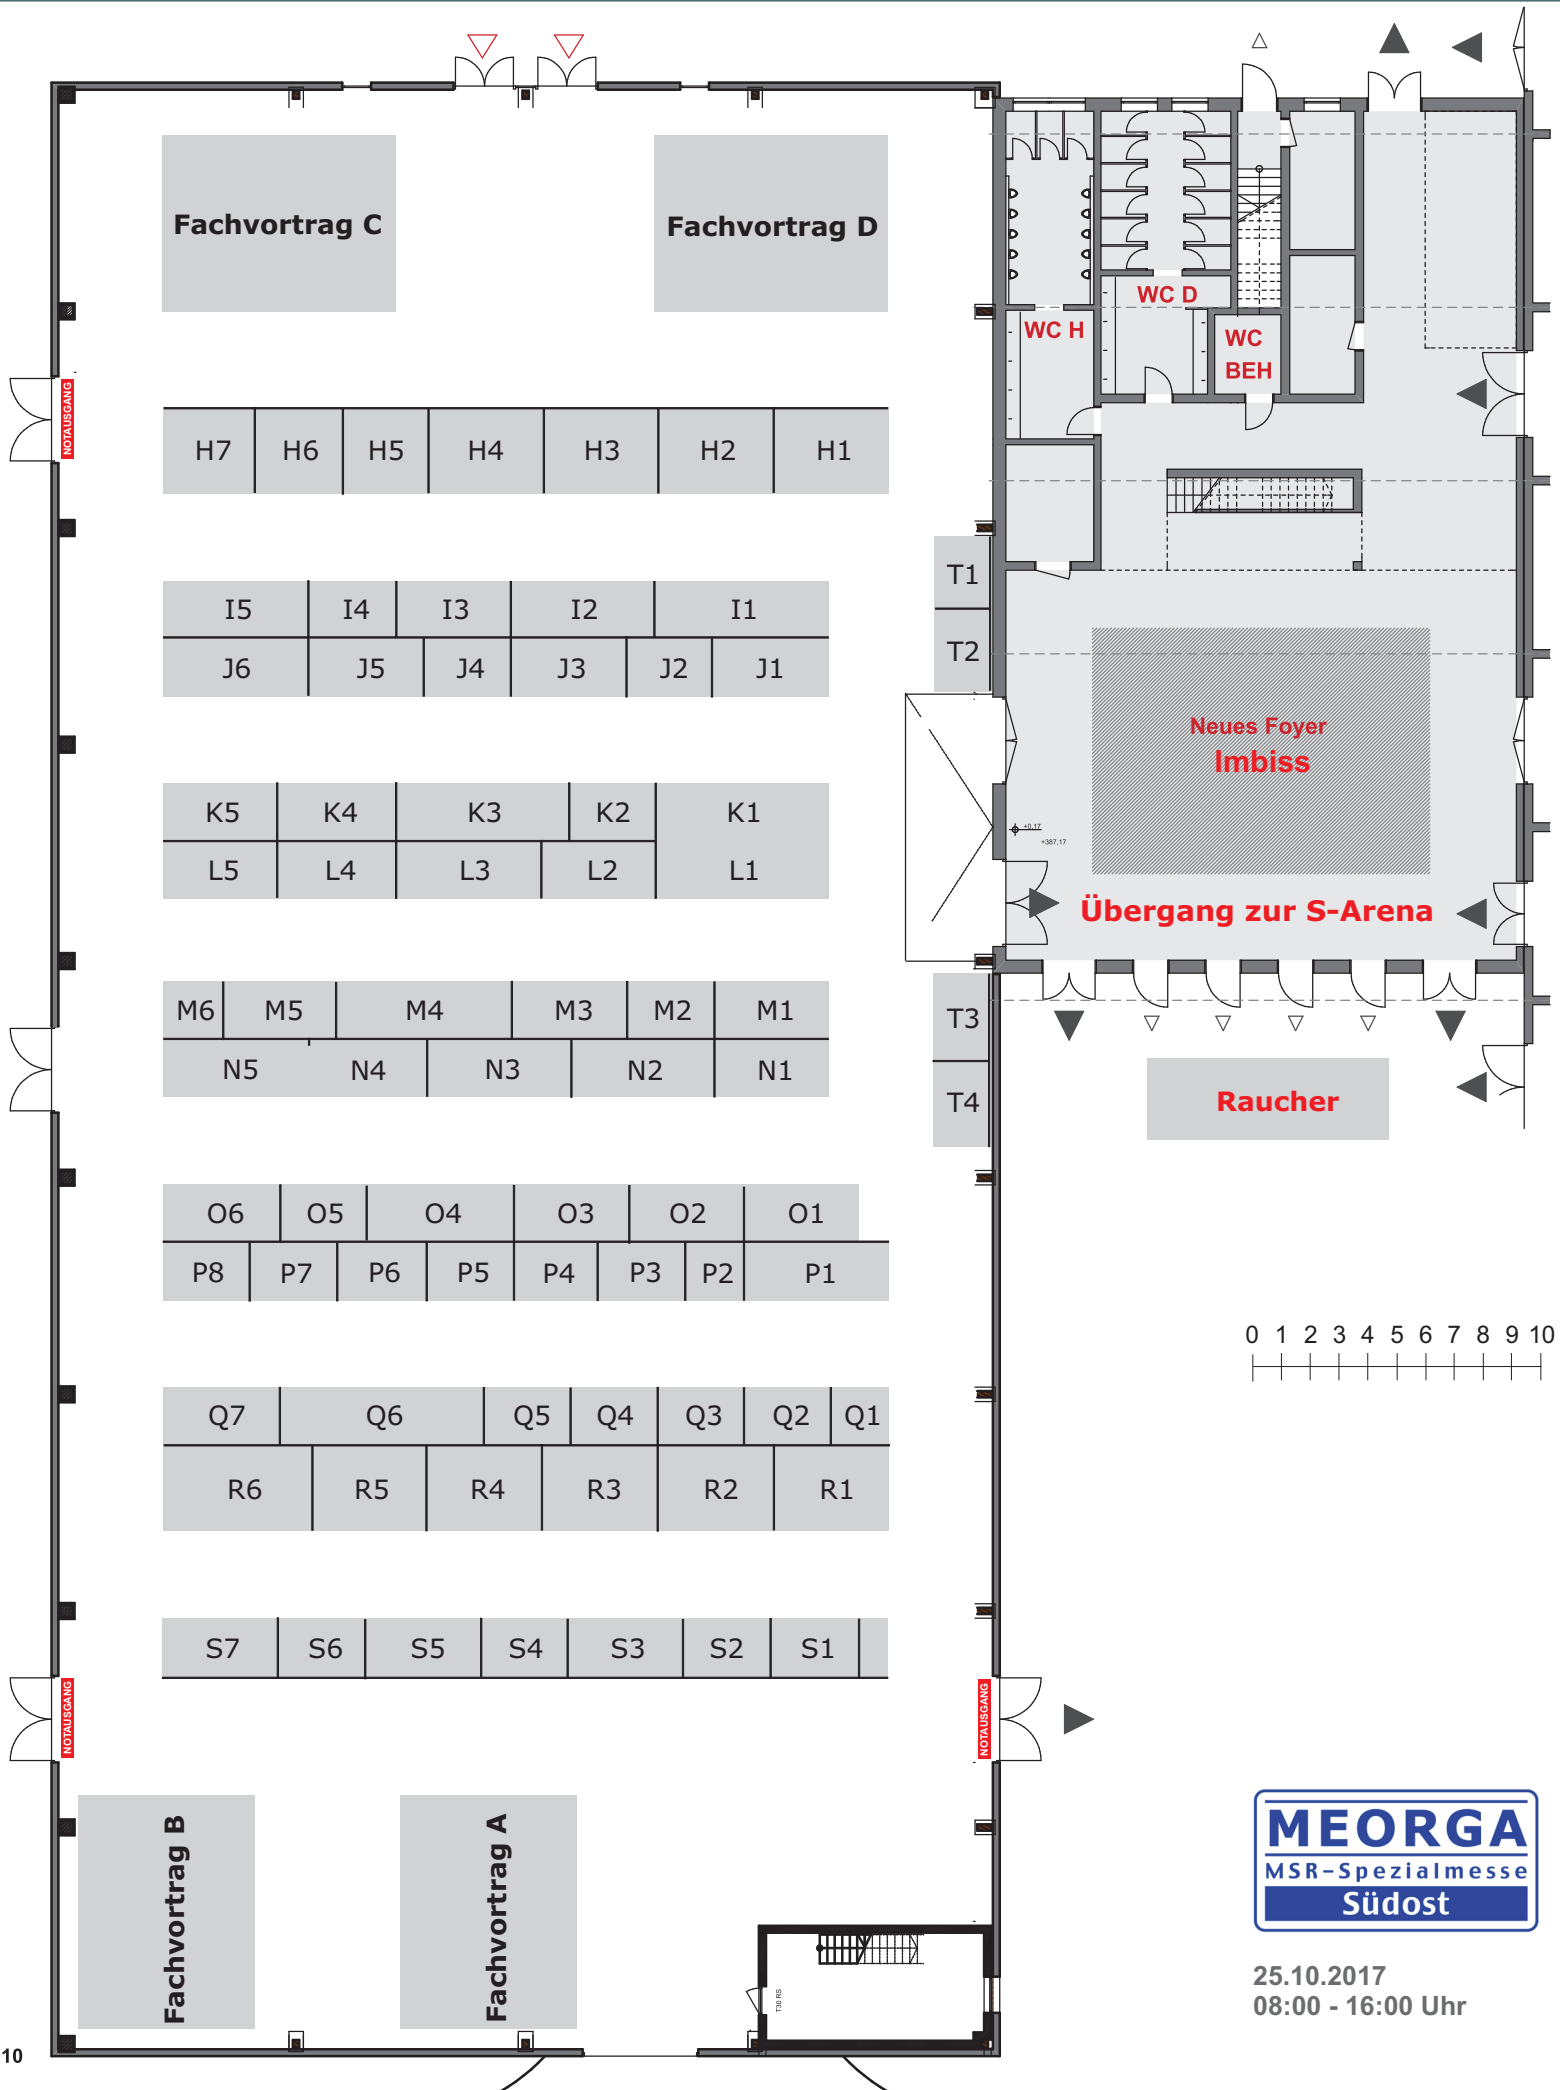

HAUPTINGANG

25.10.2017
08:00 - 16:00 Uhr

MESSEHALLE

MEORGA
MSR-Spezialmesse
Südost

25.10.2017
08:00 - 16:00 Uhr