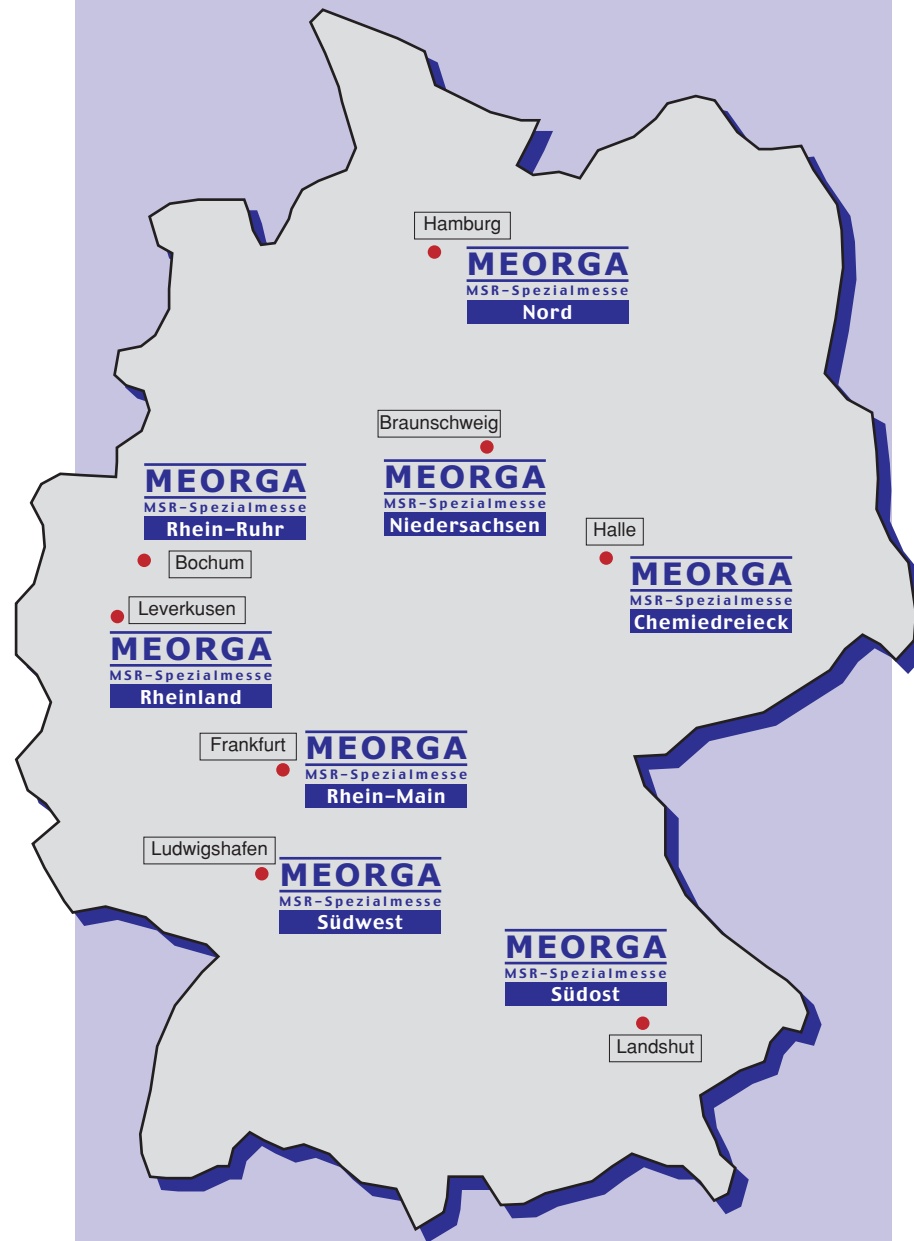

**MEORGA**

MSR-Spezialmesse

**Niedersachsen**

Mittwoch, 14. Oktober 2015

8.00 - 16.00 Uhr

Volkswagen Halle

Europaplatz 1, 38100 Braunschweig

**MEORGA**

MSR-Spezialmesse

**Rhein-Main**

Mittwoch, 13. April 2016

8.00 - 16.00 Uhr

Jahrhunderthalle

Pfaffenwiese 301, 65929 Frankfurt am Main

**MEORGA**

MSR-Spezialmesse